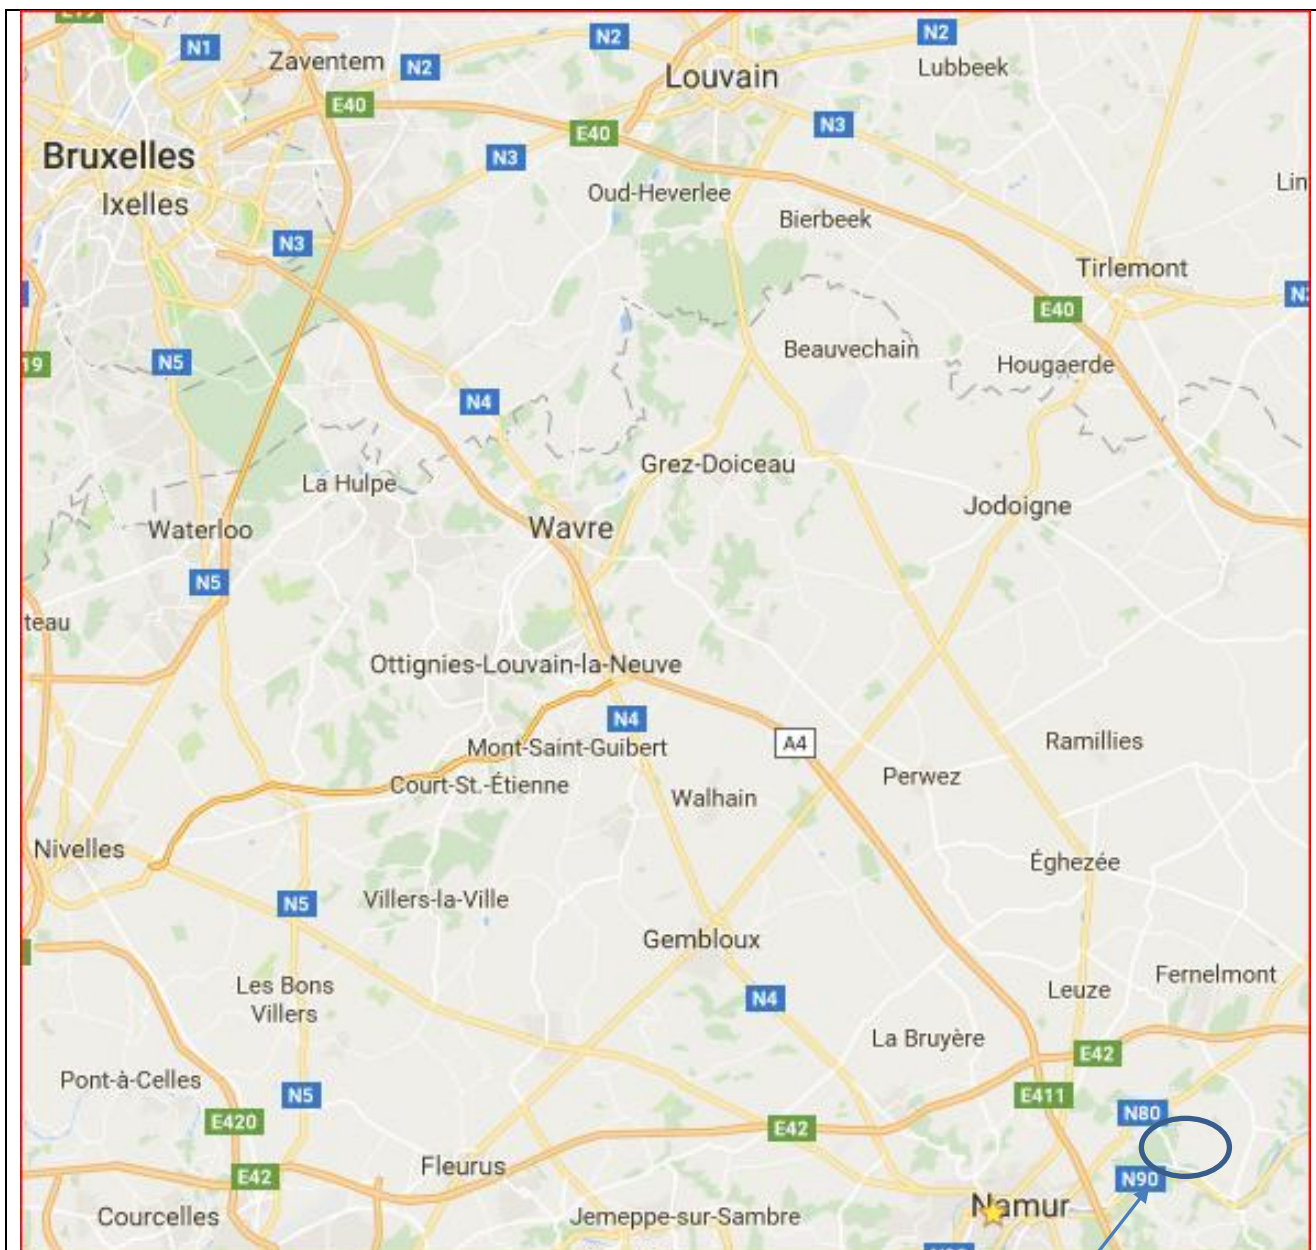

ORIENTATION

Climbing Hall
KLIMAX
CYRIEL VERSCHAEVESTRAAT 15,
2870 PUURS

Accomodation & Mess
Military base Major HOUSIAU
MARTELARENSTRAAT 181
1800 VILVOORDE

National Airport
LEOPOLDLAAN, 1930
1930 ZAVENTEM

ICE Breaker Ceremony
Training Center for Commandos
RUE AUX VALLEES
5024 MARCHE LES DAMES