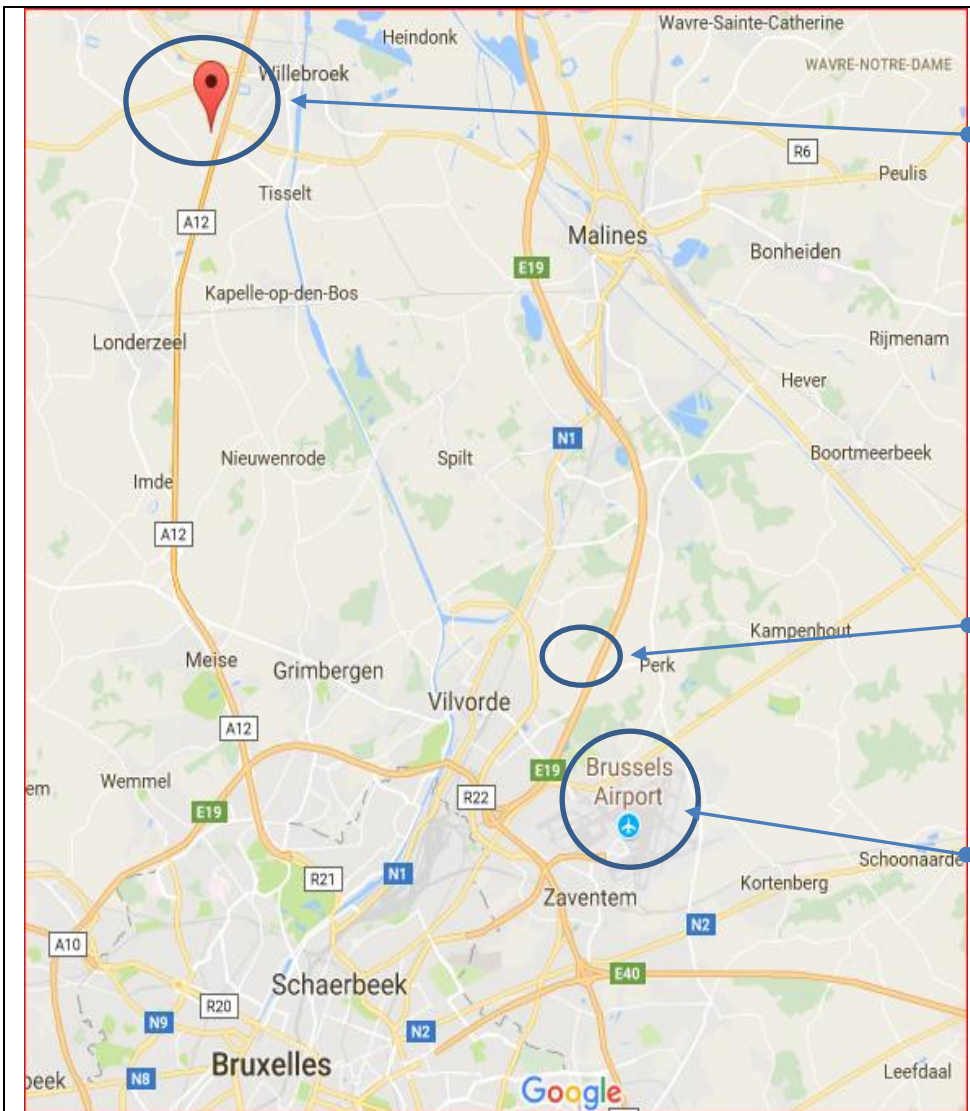

ORIENTATION

Climbing Hall
KLIMAX
CYRIEL VERSCHAEVESTRAAT 15,
2870 PUURS

Accomodation & Mess
Military base Major HOUSIAU
MARTELARENSTRAAT 181
1800 VILVOORDE

National Airport
LEOPOLDLAAN, 1930
1930 ZAVENTEM

ICE Breaker Ceremony
Training Center for Commandos
RUE AUX VALLEES
5024 MARCHE LES DAMES